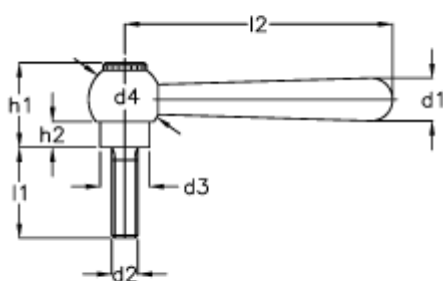

Varenummer: 20427760  
Beskrivelse: E+G Indstilleligt spændegreb  
GN99.2-10-M8-25-N

## Mål

d1 = 10	l2 = 63
d2 = M8	l3 = 60
d3 = 13.5	
d4 = 20	
h1 = 25.0	
h2 = 8.0	
h3 = 39.5	
l1 = 25	