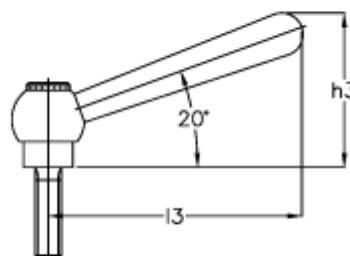

Varenummer: 20427760  
Beskrivelse: E+G Indstilleligt spændegreb  
GN99.2-10-M8-25-N

## Mål

d1 = 10	l2 = 63
d2 = M8	l3 = 60
d3 = 13.5	
d4 = 20	
h1 = 25.0	
h2 = 8.0	
h3 = 39.5	
l1 = 25	